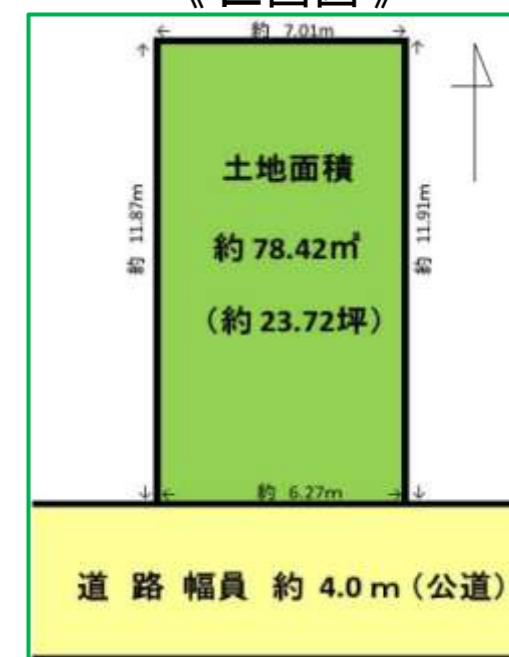

区画・間取図

【小若江3丁目】

0120-326-146

受付時間: 9時~19時 水曜定休

1階

2階

※現状と異なる場合は、現状を優先します。

1階	38.88㎡
2階	46.17㎡
延床面積	85.05㎡ (約 25.72坪)

- ☆たっぷり収納
  シューズクローゼット
  洗面室の収納スペース
  キッチンには3ヶ所の収納スペース

☆リビングイン階段

☆2面バルコニー

《区画図》